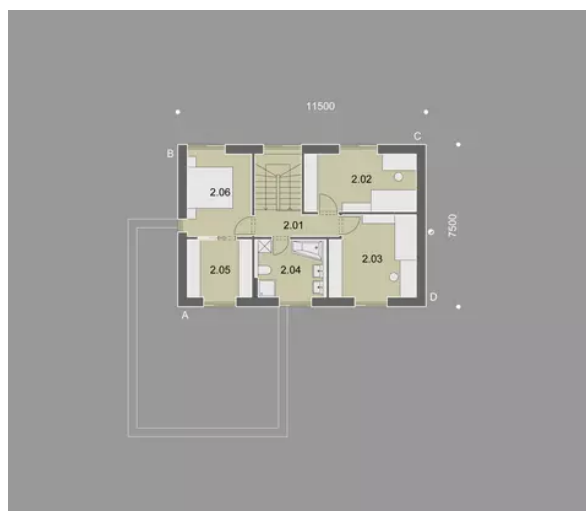

PROJEKTY

Patrový dům Bright

Počet osob

5

Obytné místnosti

5+1

Užitná plocha

134 m²

Zastavěná plocha

140 m²

Stavba hrubé stavby

5 týdnů

Projektová dokumentace

Orientační cenové náklady

5 600 000 Kč

Bright je domov, který přináší světlo, prostor a moderní eleganci do každodenního života.