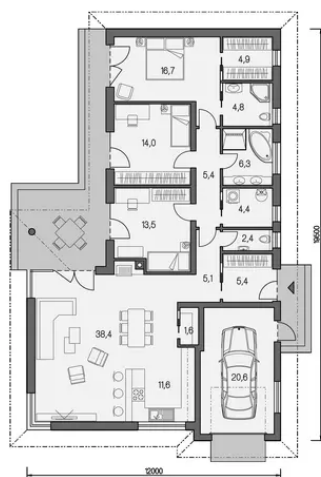

PROJEKTY

Moderní bungalov Laguna 442

Počet osob

4

Obytné místnosti

4+1

Užitná plocha

156 m²

Zastavěná plocha

195 m²

Stavba hrubé stavby

4 týdny

Projektová dokumentace

Orientační cenové náklady

5 300 000 Kč

Rodinný dům Laguna 422 je rozdělen na denní a noční část. Denní část tvoří kuchyň s komorou, jídelna, obývací pokoj a samostatné WC.